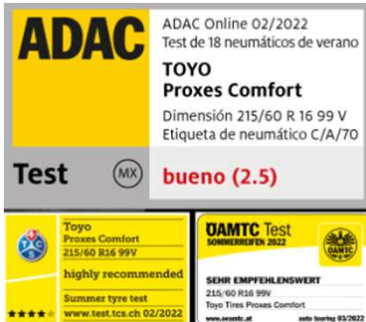

UTQG		
Treadware	Traction	Temperature
320	A	A

Desde su lanzamiento **Proxes Comfort** ha sido reconocida y evaluada por expertos de clubs del automóvil.

Información Técnica

Medida	Índice de Carga	Índice de Velocidad	XL	Costado	Diametro Total (mm)	Ancho Total (mm)	Cama de Rin	Profundidad de Piso (mm/32s)		Presión Máxima de Inflado (psi)	Capacidad de Carga Máxima (lbs/kg)		Peso del Neumático (kg)
Rin 15"													
185/65 R15	92	H	*	BL	621	189	5.50	7.6	9.6	50	1389	630	7.8
195/65 R15	91	V		BL	635	201	6.00	7.7	9.7	51	1356	615	8.3
185/60 R15	88	H	*	BL	603	189	5.50	7.0	8.8	50	1235	560	7.0
195/60 R15	88	V		BL	615	201	6.00	7.6	9.6	51	1235	560	7.8
185/55 R15	82	H		BL	585	194	6.00	6.9	8.7	51	1047	475	6.9
Rin 16"													
205/65 R16	95	W		BL	672	209	6.00	7.8	9.8	51	1521	690	9.7
215/65 R16	102	V	*	BL	686	221	6.50	7.9	10.0	50	1874	850	11.2
205/60 R16	96	V	*	BL	652	209	6.00	7.7	9.7	50	1565	710	9.1
215/60 R16	99	V	*	BL	664	221	6.50	7.8	9.8	50	1709	775	9.9
185/55 R16	87	V	*	BL	610	194	6.00	6.9	8.7	50	1201	545	7.5
195/55 R16	91	V	*	BL	620	201	6.00	7.5	9.4	50	1356	615	8.1
205/55 R16	91	H		BL	632	214	6.50	7.6	9.6	51	1356	615	8.7
215/55 R16	97	W	*	BL	642	226	7.00	7.7	9.7	50	1609	730	9.8
215/45 R16	90	V	*	BL	600	213	7.00	7.5	9.4	50	1323	600	8.4